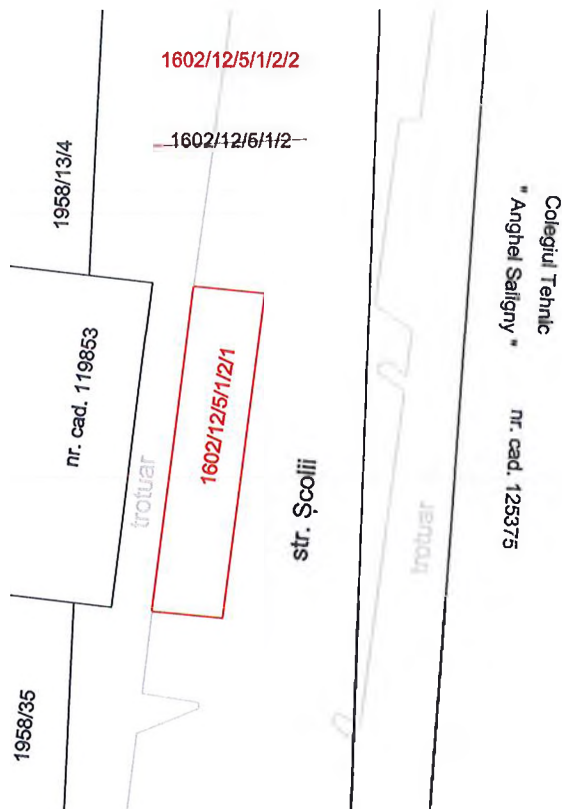

PLAN DE AMPLASAMENT SI DELIMITARE

A imobilului cuprins in C.F. 553 Baia Mare
 Nr. topo 1602/12/5/1/2
 din localitatea Baia Mare
 UAT BAI A MARE

1 IMOBIL – Intravilan

scara 1:500

Dupa atribuire nr. cad.
 scara 1:500

Situatia actuala (inainte de dezlipire)				Situatia viitoare (dupa dezlipire)				
Nr. C.F.	Nr. topo	Suprafata		PROPRIETAR	Nr. topo	Suprafata		PROPRIETAR
		Ha	mp			Ha	mp	
553	1602/12/5/1/2	-	3467	Statul Român	1602/12/5/1/2/1	-	112	Municipiul Baia Mare
					1602/12/5/1/2/2	-	3355	Statul Român
Total		-	3467			-	3467	

DUPA ATRIBUIRE NR. CADASTRAL				
Nr. topo componente	Suprafata mp	PROPRIETAR	NR. CADASTRAL	Suprafata mp
1602/12/5/1/2/1	112	Municipiul Baia Mare domeniu public		112

Executant:
 ing.
Certificat de Autorizare
 Seria RO-MM-F, Nr. 0235/2017